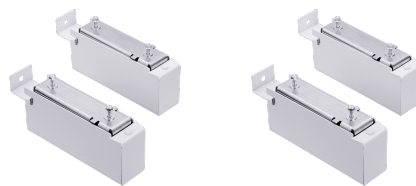

## Najważniejsze cechy

Konsola Vario umożliwia ustawienie pieca akumulacyjnego z prześwitem 100 mm.

**ZWVK 1**

Numer urządzenia:  
182028

Typ	ZWVK 1	ZWVK 2
Numer katalogowy	182028	182102

Dane techniczne

---