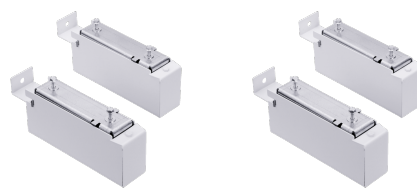

ZWVK 2

OSPRZĘT

NUMER URZĄDZENIA: 182102

Najważniejsze cechy

Konsola Vario umożliwia ustawienie pieca akumulacyjnego z prześwitem 100 mm.

ZWVK 1

Numer urządzenia:
182028

Typ	ZWVK 1	ZWVK 2
Numer katalogowy	182028	182102