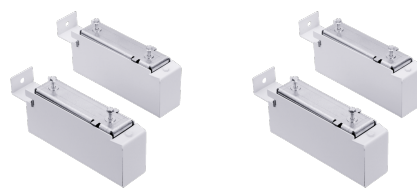

Typ	ZWVK 1	ZWVK 2
Numer katalogowy	182028	182102

Dane techniczne