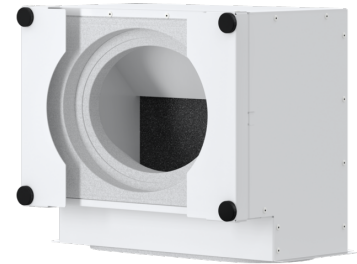

# LULH 315 F0

OSPRZĘT

NUMER URZĄDZENIA: 204590

## Najważniejsze cechy

Szybka i łatwa instalacja

---

Żadnych mostków cieplnych

---

Wysoka szczelność bez oklejania i obejm mocujących

---

Do współpracy z AWG 315 Premium i AWB-B 315 pod warunkiem odpowiedniej wysokości pomieszczenia

Typ	LULH 315 FO
Numer katalogowy	204590

#### Dane techniczne

Wysokość	392 mm
Szerokość	500 mm
Głębokość	300 mm
Masa	4,8 kg