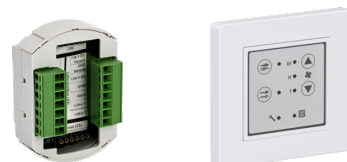

# VLR 70-8 CU

DECENTRALNA WENTYLACJA

Zestaw sterujący do VLR 70. Na module sterowania znajduje się dioda LED przypominająca o konieczności czyszczenia lub wymiany filtra. Wskazanie wywoływane jest zależnie od czasu pracy.

## Najważniejsze cechy

Zestaw sterujący do VLR 70

NUMER URZĄDZENIA: 239572

**VLR 70-4 CU**

Numer urządzenia:  
239571

Typ	VLR 70-4 CU	VLR 70-8 CU
Numer katalogowy	239571	239572