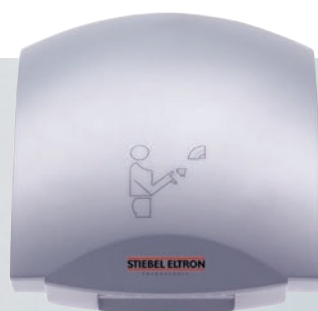

Higieniczne i ekonomiczne suszarki do rąk

- › ULTRONIC
- › HTE, HTT

- › Alternatywa dla ręczników
- › Bezdotykowe suszenie
- › Atrakcyjny wygląd

STIEBEL ELTRON

Najnowsza generacja suszarek do rąk.

Wymierne korzyści | Suszarka do rąk Ultronic to najnowsze osiągnięcie w segmencie suszarek dużych wydajności. Urządzenie wyróżnia się potężnym, silnie skoncentrowanym strumieniem powietrza o prędkości ponad 300 km/h, który wysusza dłonie w czasie krótszym niż 15 sekund. Ta wysoka prędkość powietrza redukuje wilgoć z powierzchni dłoni niczym chusteczki osiągając najwyższe oceny w efektywności energetycznej. Przyczyny tego leżą w znacznie krótszym czasie suszenia, kontroli pracy poprzez czujniki na podczerwień, niskim poborze mocy: tylko 0,91 kW.

Nowoczesny wygląd i wielokrotnie nagradzana obudowa jest wykonana z aluminium w kolorze białym. Dla wymagających jest również dostępna wersja ze stali nierdzewnej. Zwarta konstrukcja nie tylko redukuje optycznie bryłę urządzenia w pomieszczeniu. Zapewnia także wysoki poziom odporności na celowe uszkodzenia czy przypalenia suszarki papierosami.

2012

Ultronic SIW

- › Suszy dłonie powietrzem o prędkości około 300 km/h.
- › Poziom hałasu 82 dB(A).
- › Obudowa wykonana z odlewu aluminiowego w kolorze białym lub w szrotkowanej stali nierdzewnej.
- › Prosty montaż.
- › Łatwa instalacja na ścianie, proste zastąpienie starszych modeli suszarek STIEBEL ELTRON.
- › Wyprodukowana w Niemczech.
- › Laureatka prestiżowej nagrody za wzornictwo: „iF product design award 2012”.